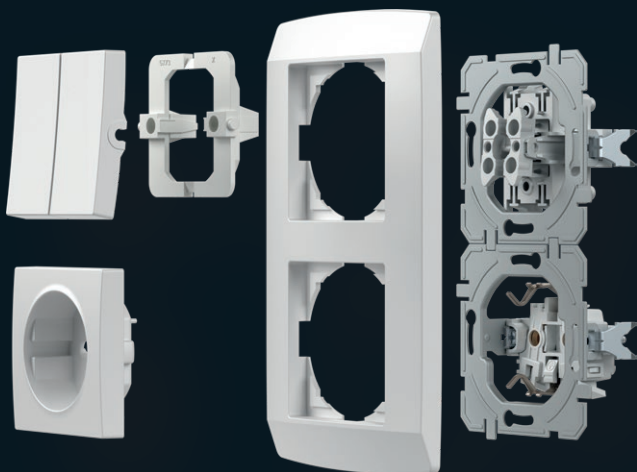

## Sestavi svojo kombinacijo

Družina LOGIQ omogoča sestavljanje poljubnih kombinacij. Za enostavno kombiniranje smo za vas izdelali uporabno dopolnitev, ki vam bo olajšala nizanje vodoravnih in navpičnih linij. Tako imenovani sistem 55/55 vam omogoča, da lahko vselej uporabite iste univerzalne elemente. Že veste, česa si želite? Ne skrbite, stikala LOGIQ berejo vaše misli.

# LOGIQ MONTAŽA

LOGIQ je rešitev za sistem standardnih okroglih doz. Z njim lahko načrtujete tako enostavne kot tudi zahtevnejše inštalacije, novogradnje in adaptacije. Sistem odlikujejo brezvijačni kontakti, ki vam prihranijo čas pri vgradnji elementov.