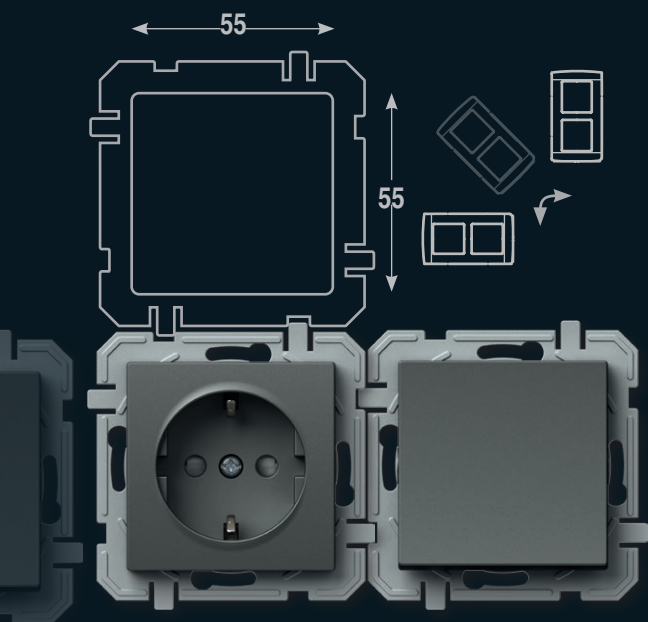

## Sestavi svojo kombinacijo

Družina LOGIQ omogoča sestavljanje poljubnih kombinacij. Za enostavno kombiniranje smo za vas izdelali uporabno dopolnitev, ki vam bo olajšala nizanje vodoravnih in navpičnih linij. Tako imenovani sistem 55/55 vam omogoča, da lahko vselej uporabite iste univerzalne elemente. Že veste, česa si želite? Ne skrbite, stikala LOGIQ berejo vaše misli.